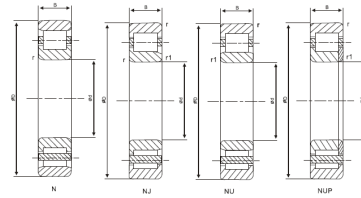

NUP2200 系列

轴承型号	d	D	B	重量 kg
NUP2204E	20	47	18	0.158
NUP2205E	25	52	18	0.186
NUP2206E	30	62	20	0.297
NUP2207E	35	72	23	0.455
NUP2208	40	80	23	0.49
NUP2208E	40	80	23	0.552
NUP2209	45	85	23	0.53
NUP2209E	45	85	23	0.6
NUP2210	50	90	23	0.571
NUP2210E	50	90	23	0.652
NUP2211	55	100	25	0.773
NUP2211E	55	100	25	0.968
NUP2212	60	110	28	1.06
NUP2212E	60	110	28	1.21
NUP2213	65	120	31	1.4
NUP2213E	65	120	31	1.6
NUP2214	70	125	31	1.47
NUP2214E	70	125	31	1.7
NUP2215	75	130	31	1.55
NUP2215E	75	130	31	1.79
NUP2216	80	140	33	1.93
NUP2216E	80	140	33	2.12
NUP2217	85	150	36	2.44

NUP2200 系列

NUP2217E	85	150	36	2.68
NUP2218	90	160	40	3.1
NUP2218E	90	160	40	3.33
NUP2219	95	170	43	3.79
NUP2219E	95	170	43	4.14
NUP2220	100	180	46	4.57
NUP2220E	100	180	46	5.01
NUP2222	110	200	53	6.56
NUP2222E	110	200	53	7.4
NUP2224	120	215	58	8.19
NUP2224E	120	215	58	9.18
NUP2226	130	230	64	10.2
NUP2226E	130	230	64	11.8
NUP2228	140	250	68	12.9
NUP2228E	140	250	68	15.8
NUP2230	150	270	73	16.3
NUP2230E	150	270	73	19.7