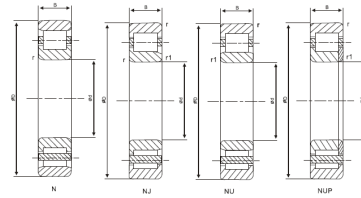

NJ2200 系列

轴承型号	d	D	B	重量 kg
NJ2204E	20	47	18	0.158
NJ2205E	25	52	18	0.186
NJ2206E	30	62	20	0.297
NJ2207E	35	72	23	0.455
NJ2208	40	80	23	0.49
NJ2208E	40	80	23	0.552
NJ2209	45	85	23	0.53
NJ2209E	45	85	23	0.6
NJ2210	50	90	23	0.571
NJ2210E	50	90	23	0.652
NJ2211	55	100	25	0.773
NJ2211E	55	100	25	0.968
NJ2212	60	110	28	1.06
NJ2212E	60	110	28	1.21
NJ2213	65	120	31	1.4
NJ2213E	65	120	31	1.6
NJ2214	70	125	31	1.47
NJ2214E	70	125	31	1.7
NJ2215	75	130	31	1.55
NJ2215E	75	130	31	1.79
NJ2216	80	140	33	1.93
NJ2216E	80	140	33	2.12
NJ2217	85	150	36	2.44

NJ2200 系列

NJ2217E	85	150	36	2.68
NJ2218	90	160	40	3.1
NJ2218E	90	160	40	3.33
NJ2219	95	170	43	3.79
NJ2219E	95	170	43	4.14
NJ2220	100	180	46	4.57
NJ2220E	100	180	46	5.01
NJ2222	110	200	53	6.56
NJ2222E	110	200	53	7.4
NJ2224	120	215	58	8.19
NJ2224E	120	215	58	9.18
NJ2226	130	230	64	10.2
NJ2226E	130	230	64	11.8
NJ2228	140	250	68	12.9
NJ2228E	140	250	68	15.8
NJ2230	150	270	73	16.3
NJ2230E	150	270	73	19.7