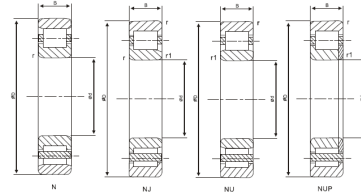

## NJ2200 系列

轴承型号	d	D	B	重量 kg
NJ2204E	20	47	18	0.158
NJ2205E	25	52	18	0.186
NJ2206E	30	62	20	0.297
NJ2207E	35	72	23	0.455
NJ2208	40	80	23	0.49
NJ2208E	40	80	23	0.552
NJ2209	45	85	23	0.53
NJ2209E	45	85	23	0.6
NJ2210	50	90	23	0.571
NJ2210E	50	90	23	0.652
NJ2211	55	100	25	0.773
NJ2211E	55	100	25	0.968
NJ2212	60	110	28	1.06
NJ2212E	60	110	28	1.21
NJ2213	65	120	31	1.4
NJ2213E	65	120	31	1.6
NJ2214	70	125	31	1.47
NJ2214E	70	125	31	1.7
NJ2215	75	130	31	1.55
NJ2215E	75	130	31	1.79
NJ2216	80	140	33	1.93
NJ2216E	80	140	33	2.12
NJ2217	85	150	36	2.44

NJ2200 系列

NJ2217E	85	150	36	2.68
NJ2218	90	160	40	3.1
NJ2218E	90	160	40	3.33
NJ2219	95	170	43	3.79
NJ2219E	95	170	43	4.14
NJ2220	100	180	46	4.57
NJ2220E	100	180	46	5.01
NJ2222	110	200	53	6.56
NJ2222E	110	200	53	7.4
NJ2224	120	215	58	8.19
NJ2224E	120	215	58	9.18
NJ2226	130	230	64	10.2
NJ2226E	130	230	64	11.8
NJ2228	140	250	68	12.9
NJ2228E	140	250	68	15.8
NJ2230	150	270	73	16.3
NJ2230E	150	270	73	19.7