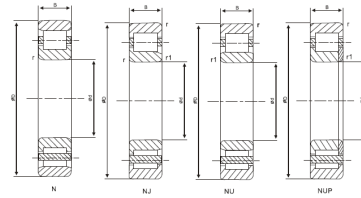

NJ1000 系列

轴承型号	d	D	B	重量 kg
NJ1005	25	47	12	0.092
NJ1006	30	55	13	0.13
NJ1007	35	62	14	0.179
NJ1008	40	68	15	0.22
NJ1009	45	75	16	0.28
NJ1010	50	80	16	0.295
NJ1011	55	90	18	0.442
NJ1012	60	95	18	0.474
NJ1013	65	100	18	0.485
NJ1014	70	110	20	0.699
NJ1015	75	115	20	0.738
NJ1016	80	125	22	0.98
NJ1017	85	130	22	1.03
NJ1018	90	140	24	1.33
NJ1019	95	145	24	1.4
NJ1020	100	150	24	1.45
NJ1021	105	160	26	1.84
NJ1022	110	170	28	2.33
NJ1024	120	180	28	2.44
NJ1026	130	200	33	3.69
NJ1028	140	210	33	4.05
NJ1030	150	225	35	4.77