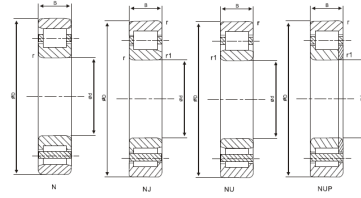

NU2200系列

轴承型号	d	D	B	重量 kg
NU2204E	20	47	18	0.158
NU2205E	25	52	18	0.186
NU2206E	30	62	20	0.297
NU2207E	35	72	23	0.455
NU2208	40	80	23	0.49
NU2208E	40	80	23	0.552
NU2209	45	85	23	0.53
NU2209E	45	85	23	0.6
NU2210	50	90	23	0.571
NU2210E	50	90	23	0.652
NU2211	55	100	25	0.773
NU2211E	55	100	25	0.968
NU2212	60	110	28	1.06
NU2212E	60	110	28	1.21
NU2213	65	120	31	1.4
NU2213E	65	120	31	1.6
NU2214	70	125	31	1.47
NU2214E	70	125	31	1.7
NU2215	75	130	31	1.55
NU2215E	75	130	31	1.79
NU2216	80	140	33	1.93
NU2216E	80	140	33	2.12
NU2217	85	150	36	2.44

NU2200系列

NU2217E	85	150	36	2.68
NU2218	90	160	40	3.1
NU2218E	90	160	40	3.33
NU2219	95	170	43	3.79
NU2219E	95	170	43	4.14
NU2220	100	180	46	4.57
NU2220E	100	180	46	5.01
NU2222	110	200	53	6.56
NU2222E	110	200	53	7.4
NU2224	120	215	58	8.19
NU2224E	120	215	58	9.18
NU2226	130	230	64	10.2
NU2226E	130	230	64	11.8
NU2228	140	250	68	12.9
NU2228E	140	250	68	15.8
NU2230	150	270	73	16.3
NU2230E	150	270	73	19.7